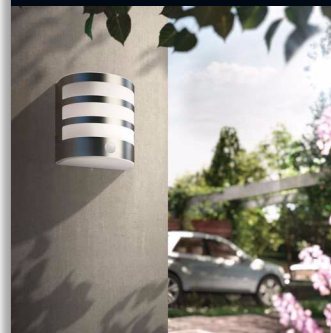

Philips myGarden
Nástěnné svítidlo

Calgary
nerez
LED

myGarden

17315/47/16

Užívejte si krásně osvětlenou zahradu

Válcové nástěnné svítidlo Philips myGarden Calgary je díky svému vzhledu z leštěné nerezové oceli dokonalým doplňkem vašich venkovních prostor. Senzor pohybu a vysoce kvalitní světlo zaplaví prostor bílým světlem tam, kde je třeba.