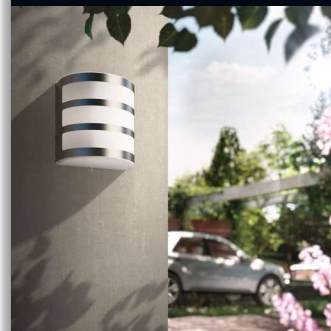

Philips myGarden
Nástěnné svítidlo

Calgary
nerez
LED

myGarden

17314/47/16

Užívejte si krásně osvětlenou zahradu

Válcové nástěnné svítidlo Philips myGarden Calgary je díky svému vzhledu z leštěné nerezové oceli dokonalým doplňkem vašich venkovních prostor. Místům pro společná setkání dodá jiskru a ožíví je.